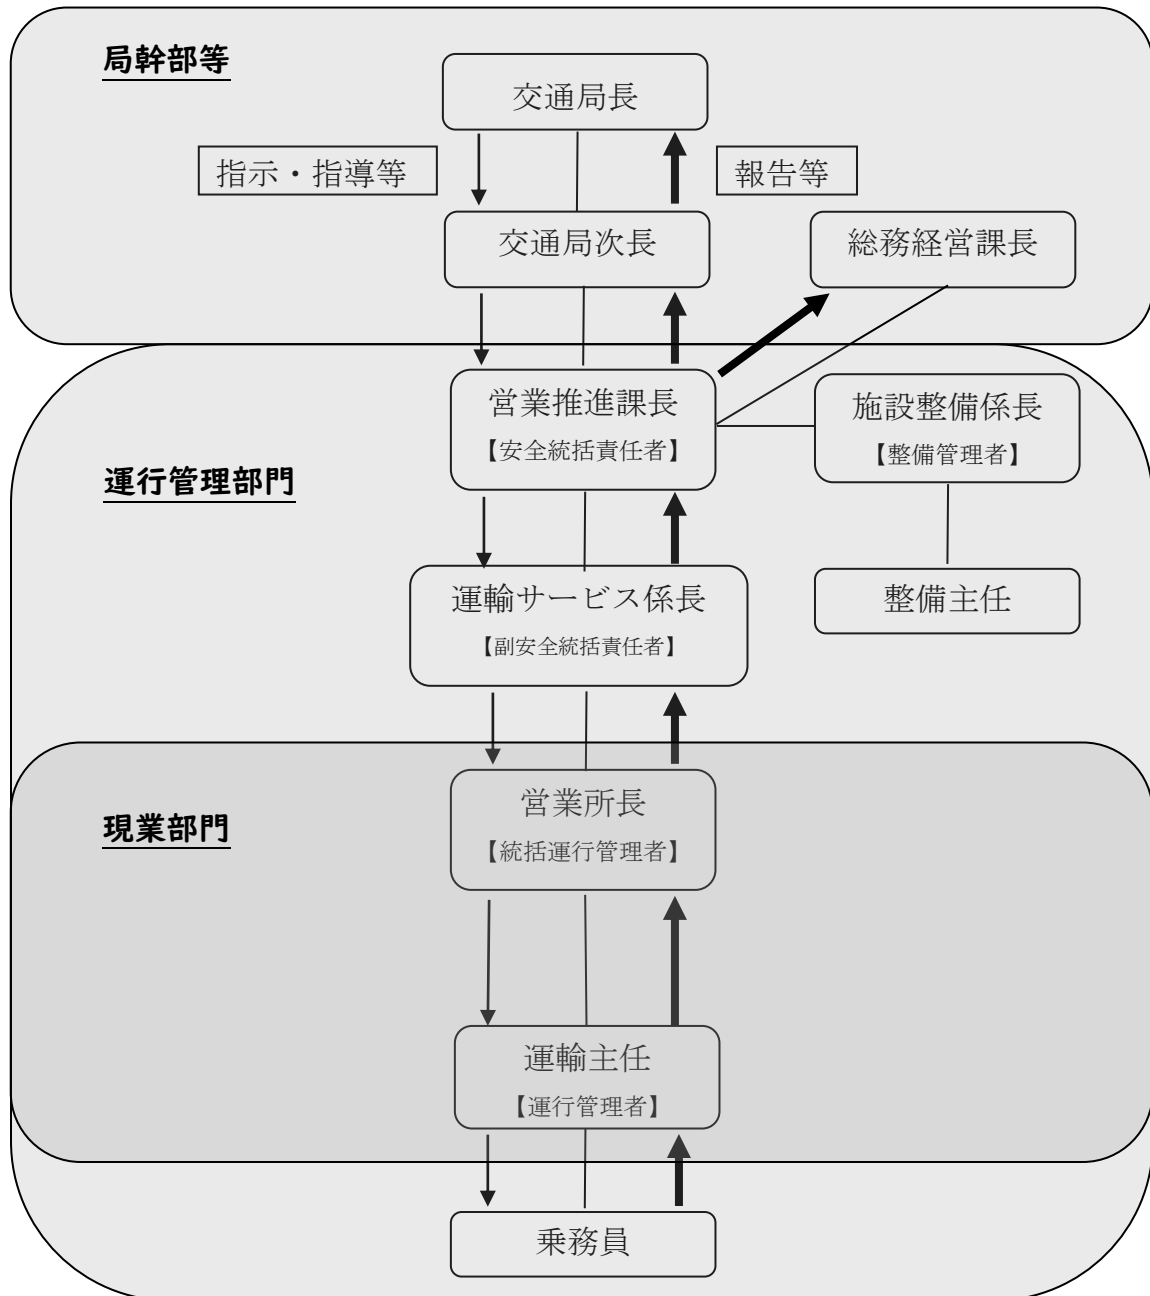

北九州市交通局 運輸安全マネジメント管理体制

(令和5年4月現在)

※安全統括責任者が不在の場合は、副安全統括責任者が代行する。