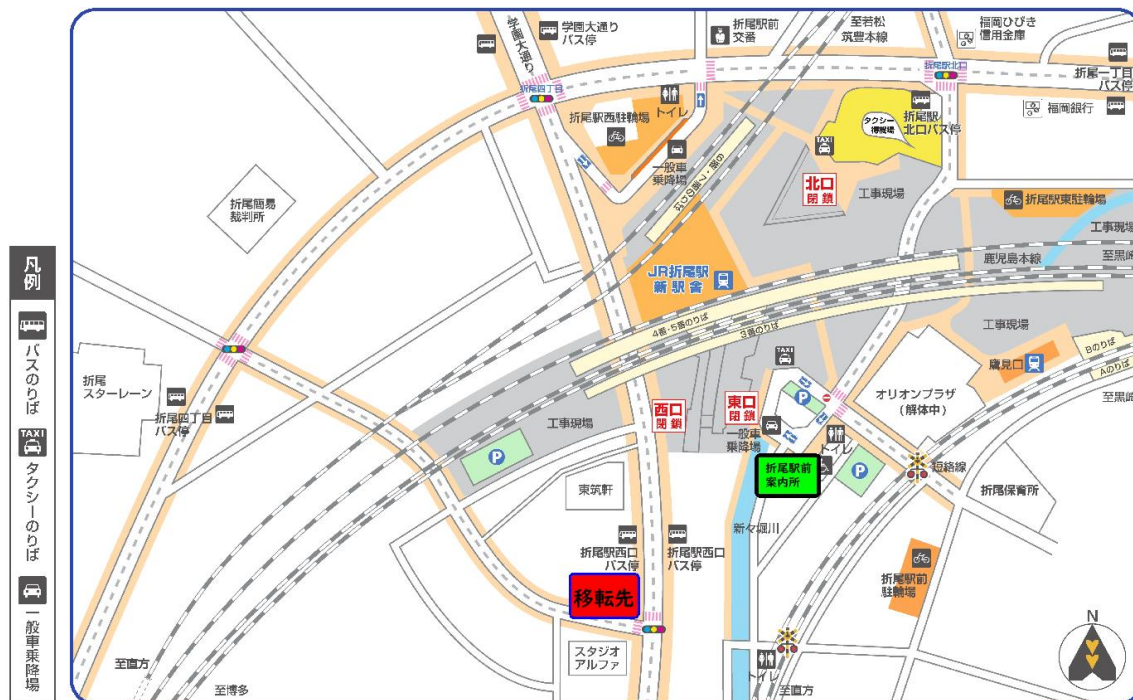

市営バス折尾駅前案内所の店舗を移転します
令和3年7月1日 新店舗オープン

市営バス折尾駅前案内所は、折尾総合整備事業に伴う再開発により、現在入居している折尾ロイヤルビルが解体されるため、下記のとおり店舗を移転します。

1 新店舗の開業日

令和3年7月1日（木）

営業時間 平日10時30分から19時

土休日10時30分から17時（営業時間の変更はありません）

※移転作業のため6月28日（月）から6月30日（水）の3日間は休業します

2 移転先の住所及び電話番号

八幡西区堀川町4番10号（TSハウス 1F）

電話番号 093-602-7321（電話番号の変更はありません）

3 移転先の周辺図

【問い合わせ先】

交通局営業推進課 担当:有川・國武

電話:093-771-8410