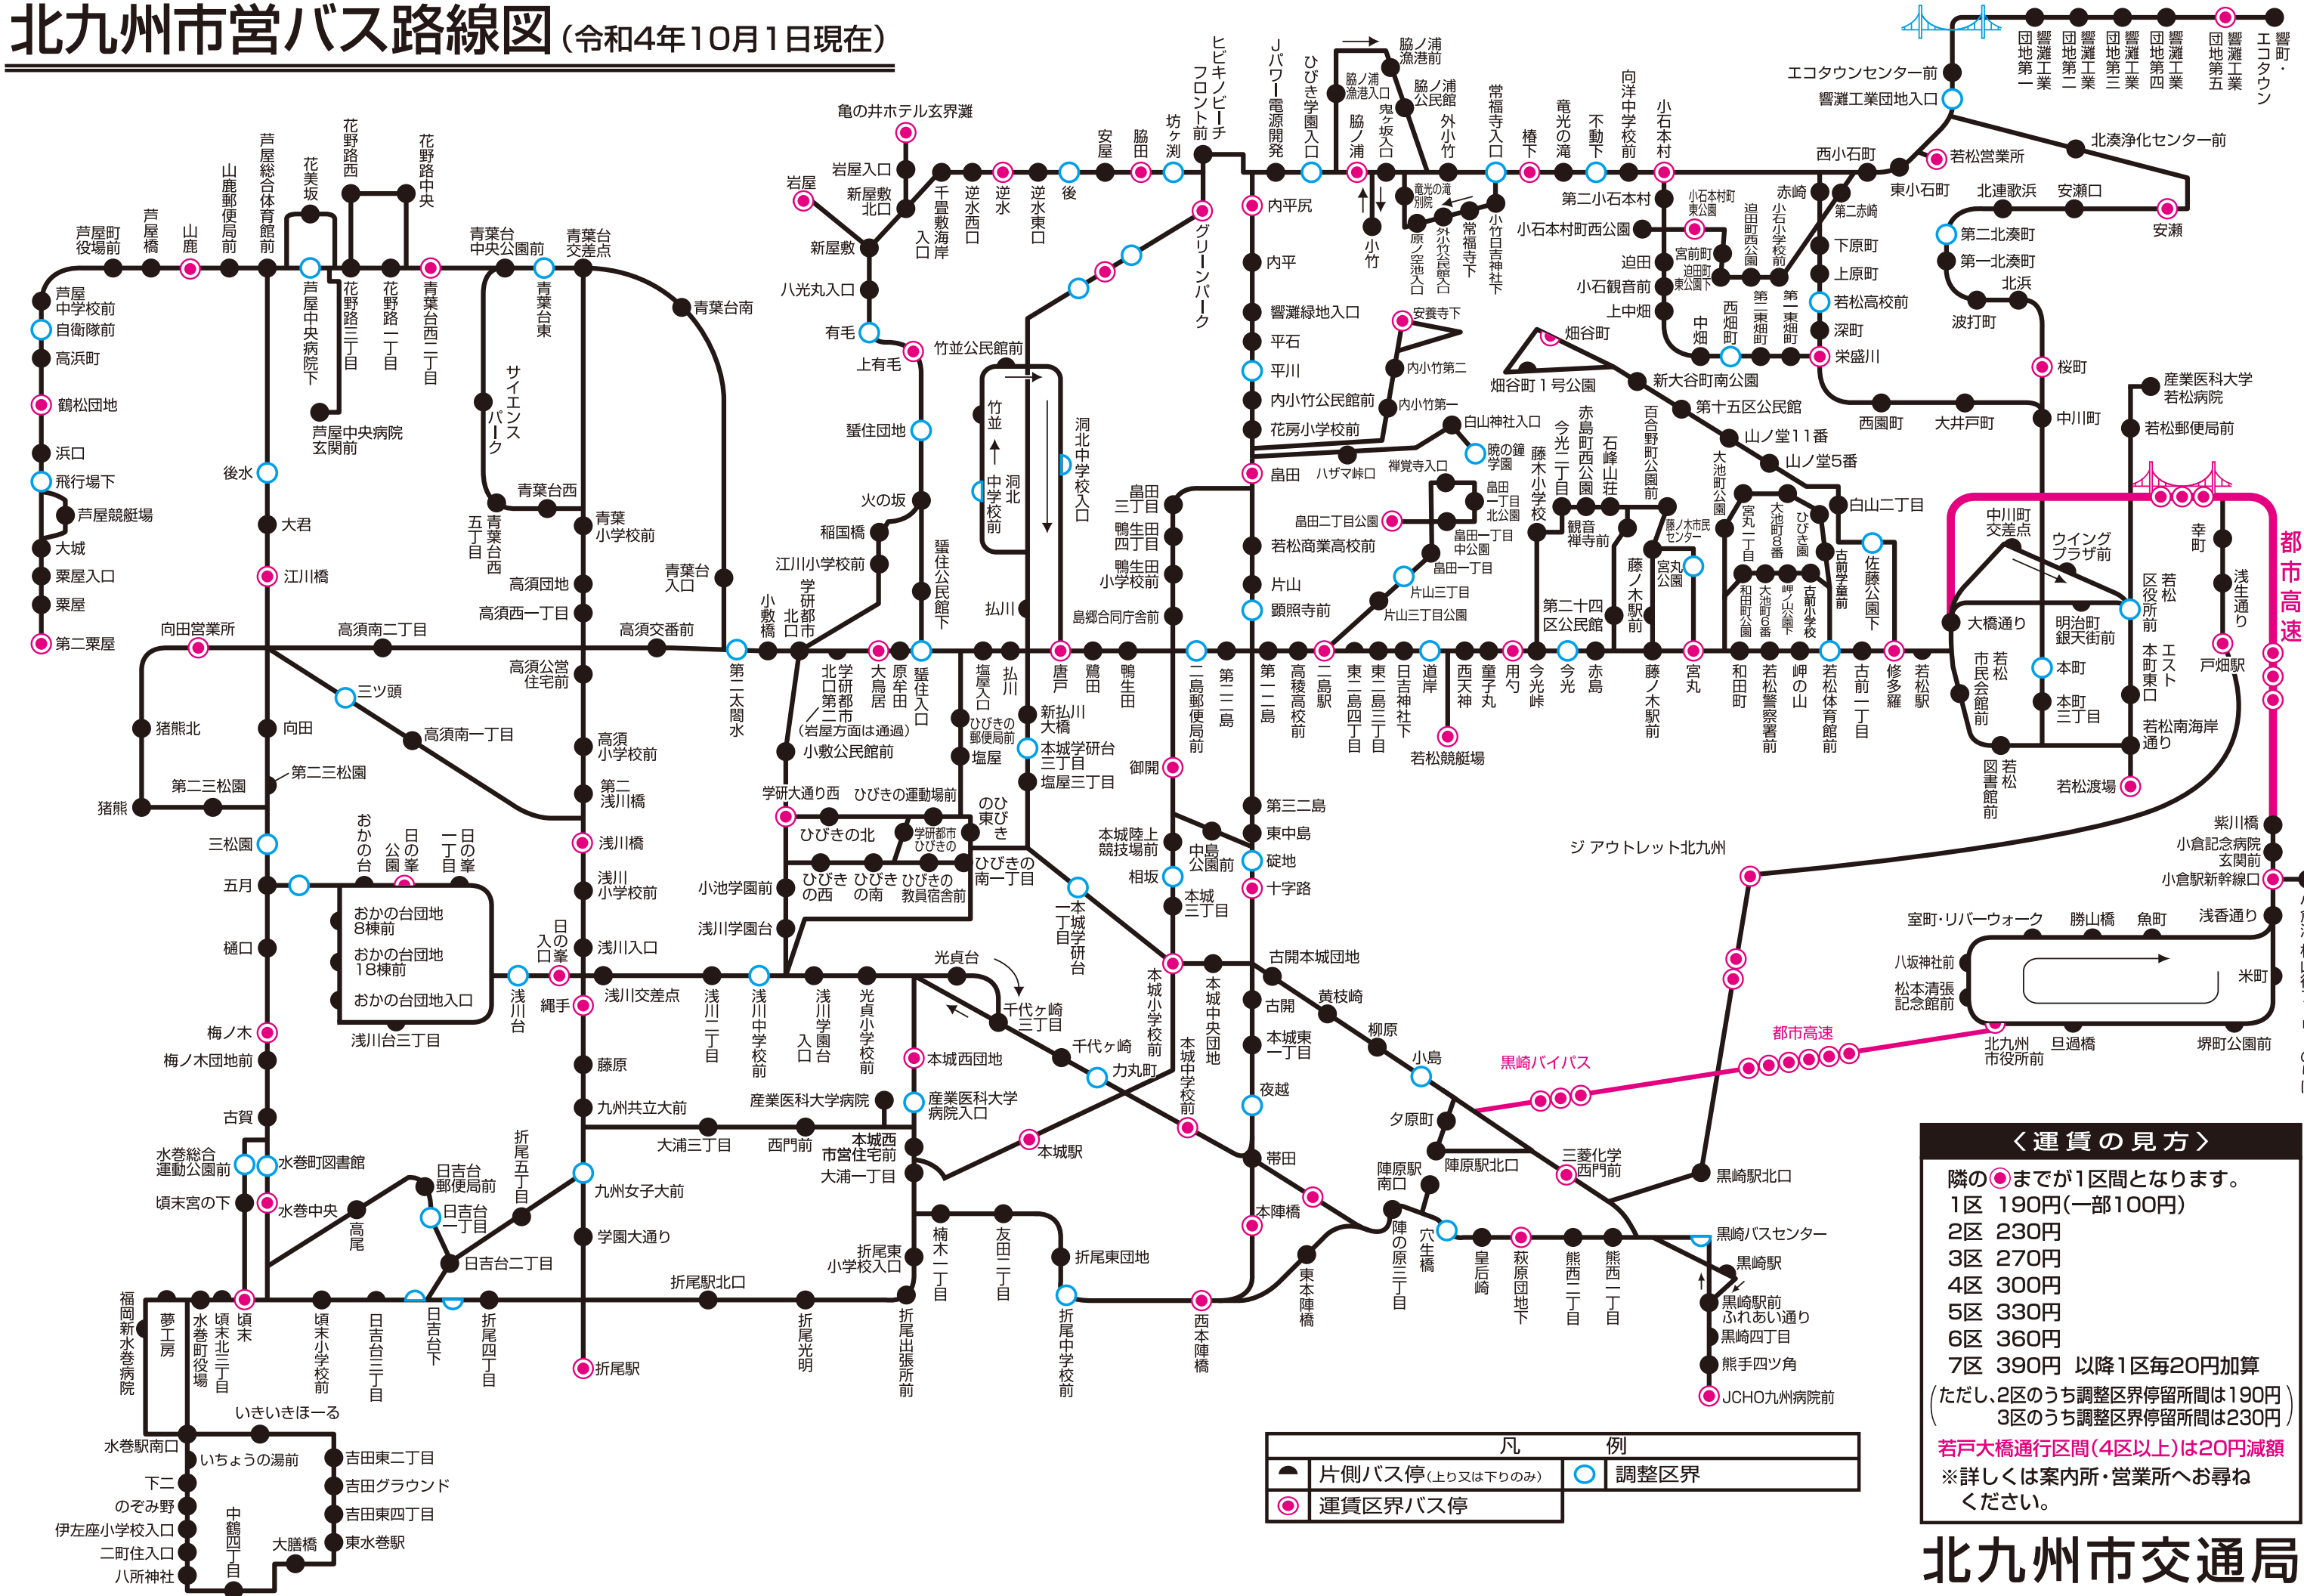

北九州市営バス路線図 (令和4年10月1日現在)

<運賃の見方>

隣の●までが1区間となります。

- 1区 190円(一部100円)
- 2区 230円
- 3区 270円
- 4区 300円
- 5区 330円
- 6区 360円
- 7区 390円 以降1区毎20円加算

(ただし、2区のうち調整区界停留所間は190円)
3区のうち調整区界停留所間は230円)

若戸大橋通行区間(4区以上)は20円減額
※詳しくは案内所・営業所へお尋ねください。