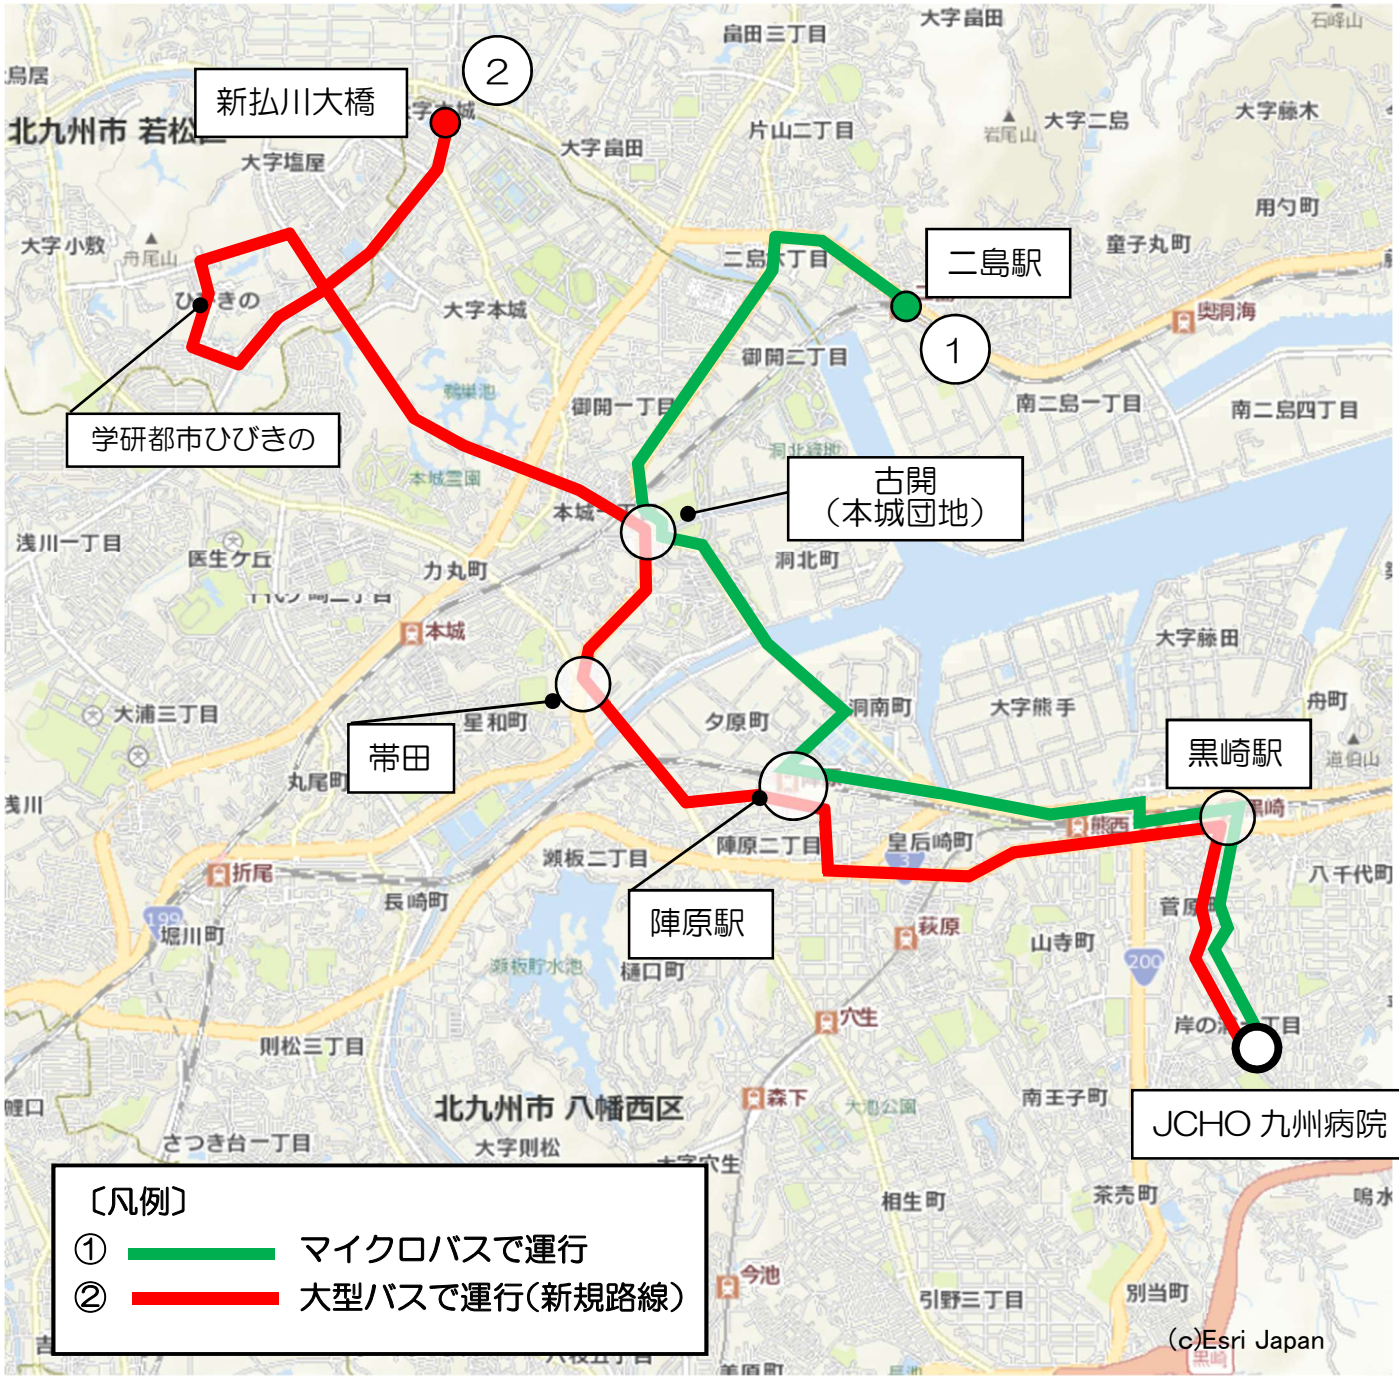

令和5年3月18日ダイヤ改正からの黒崎線運行経路

路線名

- ① JCHO 九州病院～夕原・小島～二島駅
- ② JCHO 九州病院～萩原団地下・帯田・古開・ひびきの～新払川大橋