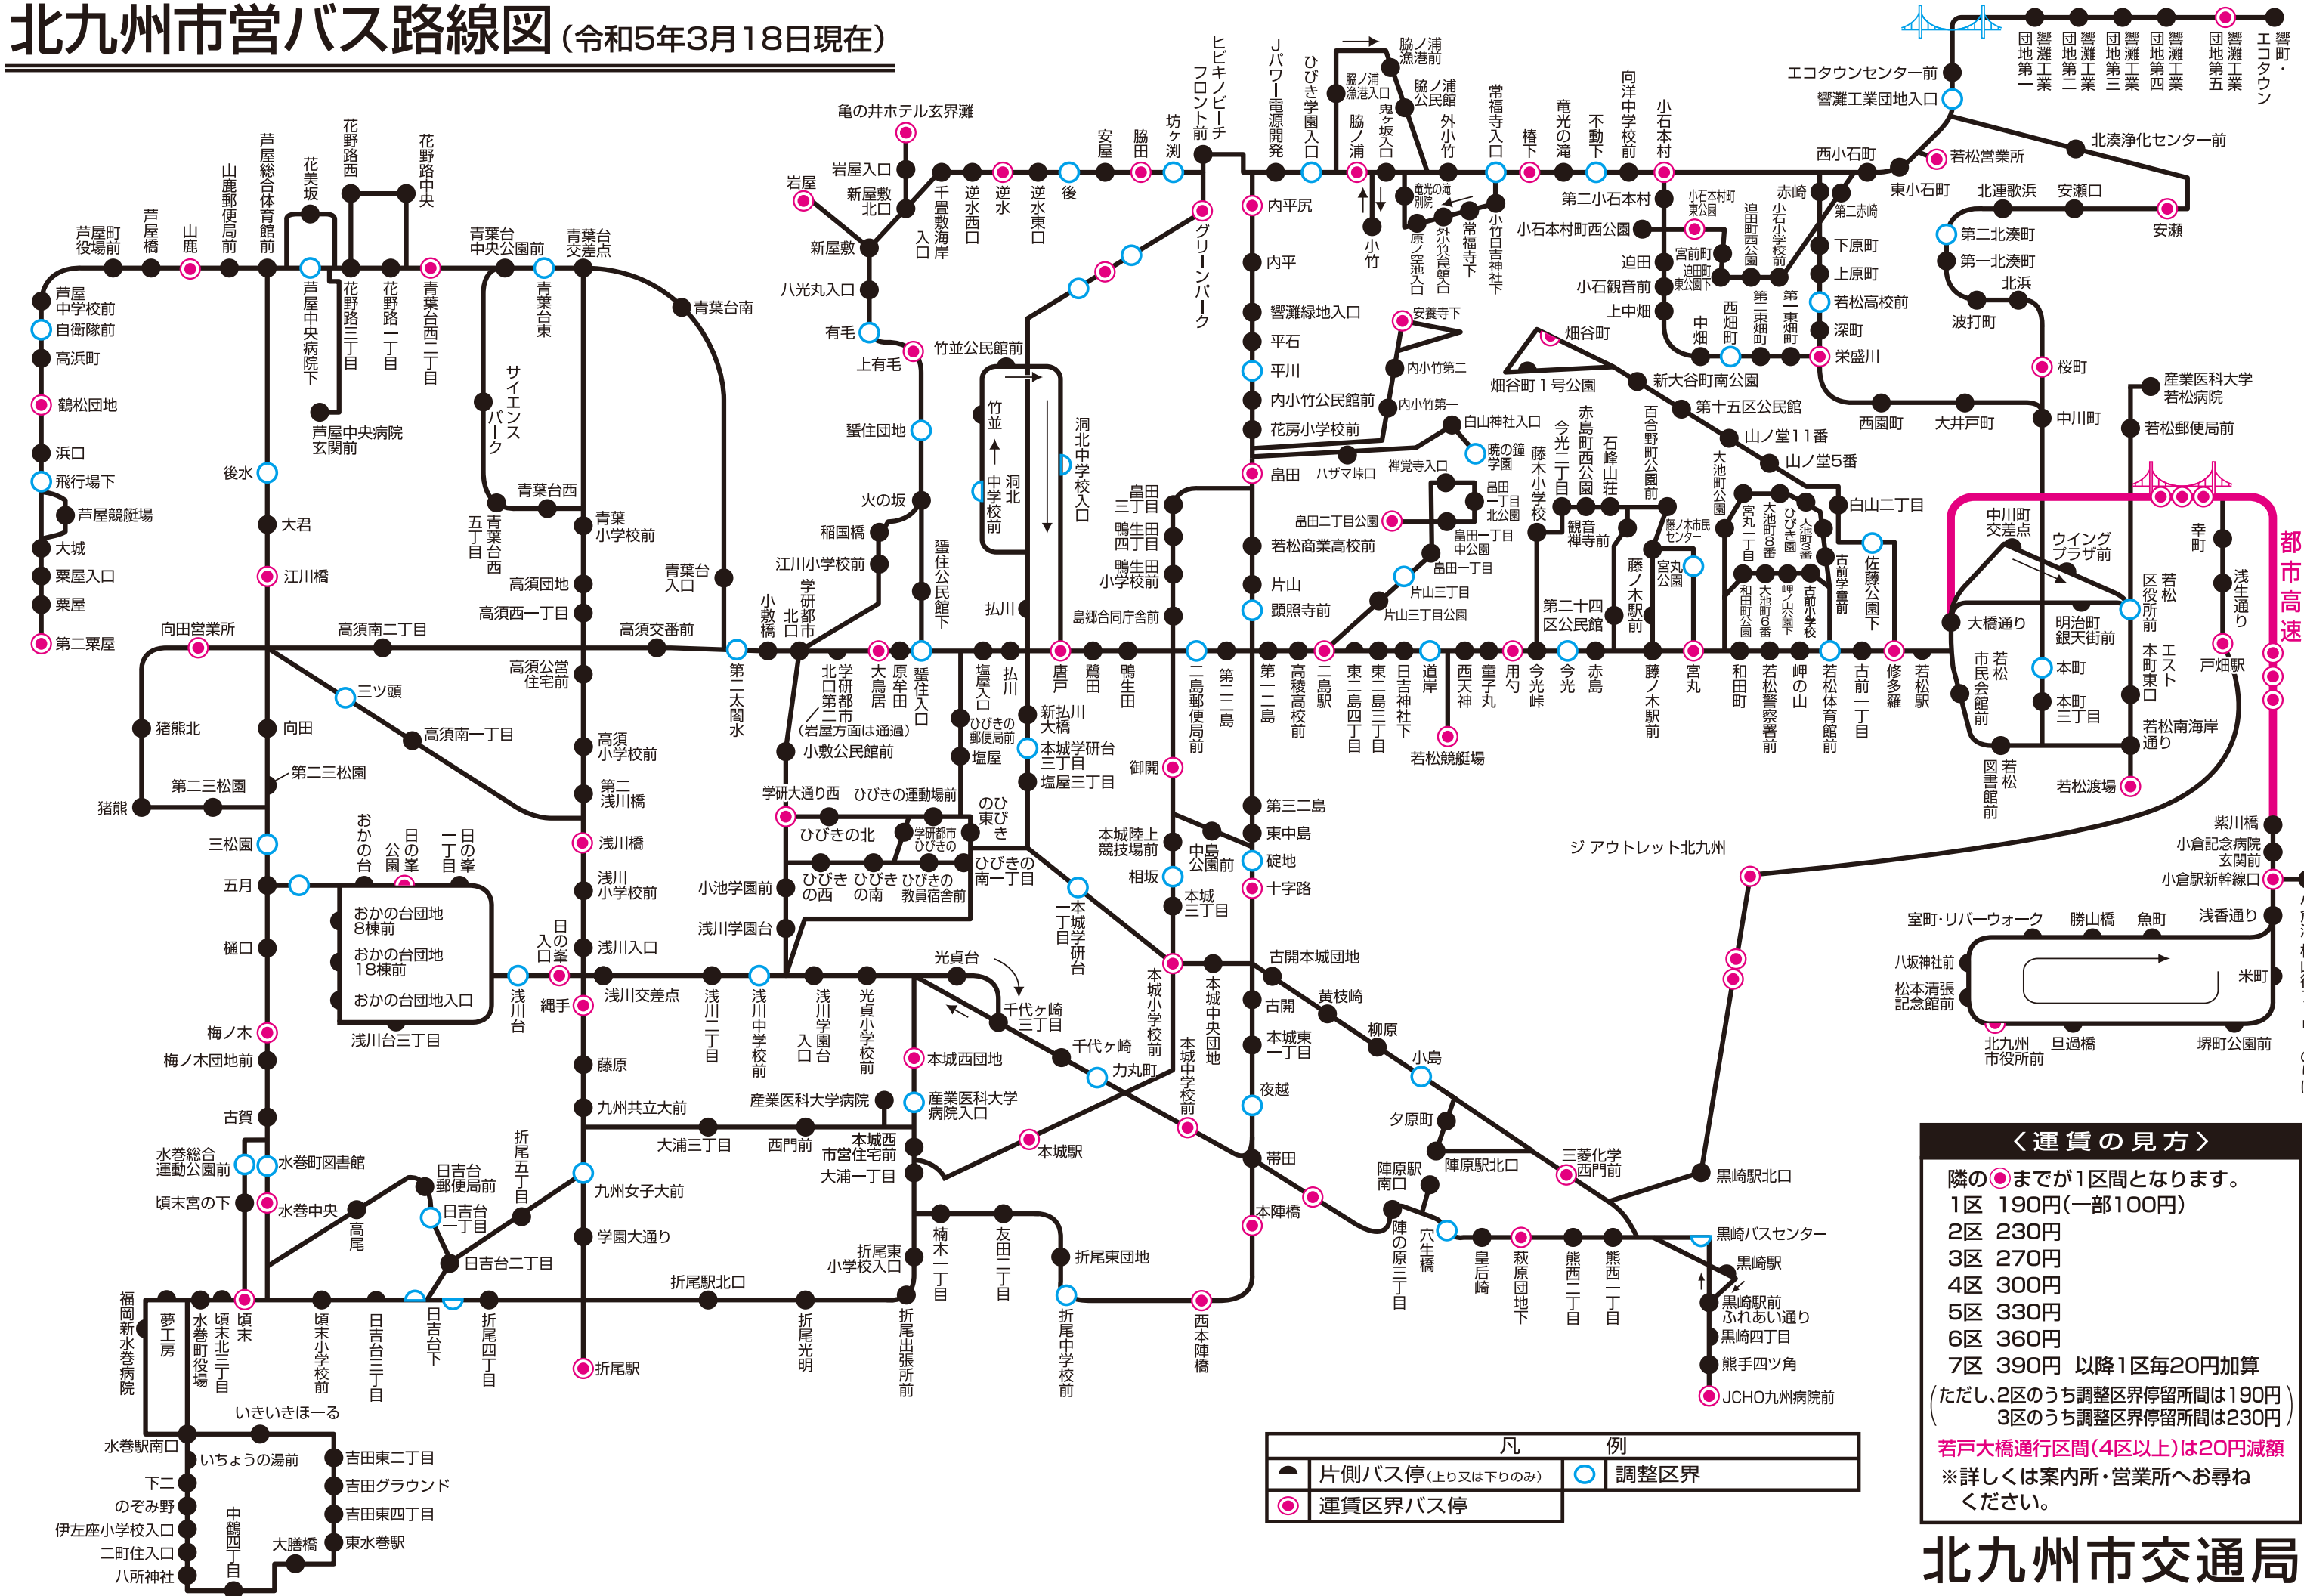

北九州市営バス路線図 (令和5年3月18日現在)

<運賃の見方>

隣の●までが1区間となります。

- 1区 190円(一部100円)
- 2区 230円
- 3区 270円
- 4区 300円
- 5区 330円
- 6区 360円
- 7区 390円 以降1区毎20円加算

(ただし、2区のうち調整区界停留所間は190円)
3区のうち調整区界停留所間は230円)

若戸大橋通行区間(4区以上)は20円減額
※詳しくは案内所・営業所へお尋ねください。

凡 例	
▲	片側バス停(上り又は下りのみ)
●	運賃区界バス停
○	調整区界