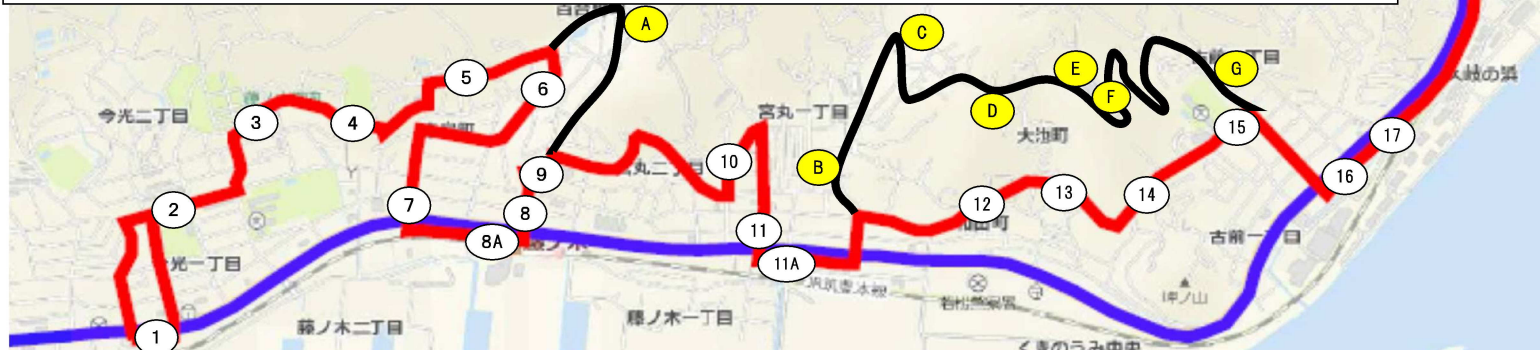

「お買い物バス」 石峰山（百合野・大池～産医大若松病院コース）

停留場所一覧

(行き) 16番⇒25番のバス停間は降車専用
(帰り) 25番⇒17番のバス停間は乗車専用

【凡例】
○百合野・大池コース
○石峰山コース

令和5年3月18日変更

お買い物バス時刻表

【石峰山(百合野・大池) ⇄ 若松病院コース】

令和5年3月18日変更

運行日
月曜日～土曜日

※日曜・祝休日の運行はありません

	バス停名称	1便	2便	3便	4便	
往 路	① 今光峠	8:43		11:23	14:51	
	② 藤木小学校	8:45		11:25	14:53	
	③ 今光2丁目	8:46		11:26	14:54	
	④ 赤島町西公園	8:47		11:27	14:55	
	⑤ 石峰山荘	8:49		11:29	14:57	
	⑥ 観音禅寺前	8:50		-	14:58	
	⑦ 第二十四区公民館	8:52		-	15:00	
	⑧ 藤ノ木駅前(調剤薬局)	8:54		-	15:02	
	A 百合野町公園前	-	10:04	11:30	-	
	⑨ 藤ノ木市民センター	8:55	10:06	11:32	15:03	
	⑩ 宮丸公園	8:57	10:08	11:34	15:05	
	⑪A 宮丸	8:59	10:10	11:36	15:07	
	B 大池町公園	-	10:13	11:39	-	
	C 宮丸一丁目	-	10:13	11:39	-	
	D 大池町8番	-	10:15	11:41	-	
	E ひびき園前	-	10:16	11:42	-	
	F 大池町3番	-	10:17	11:43	-	
	G 古前学童前	-	10:19	11:45	-	
	⑫ 和田町公園	9:02	-	-	15:10	
	⑬ 大池町6番	9:02	-	-	15:10	
	⑭ 岬ノ山公園下	9:04	-	-	15:12	
	⑮ 古前小学校	9:05	-	-	15:13	
	こ の 区 間 は 降 車 の み	⑯ 若松体育館前	9:07	10:21	11:47	15:15
		⑰ 古前一丁目	9:08	10:22	11:48	15:16
		⑱ 修多羅	9:09	10:23	11:49	15:17
⑲ 若松市民会館前		9:12	10:26	11:52	15:20	
⑳ 若松図書館前		9:12	10:26	11:52	15:20	
㉑ 本町三丁目		9:13	10:27	11:53	15:21	
㉒ 本町		9:14	10:28	11:54	15:22	
㉓ ウイングプラザ前		9:16	10:30	11:56	15:24	
㉔ 若松郵便局前		9:17	10:31	11:57	15:25	
㉕ 産業医科大学若松病院		9:19	10:33	11:59	15:27	