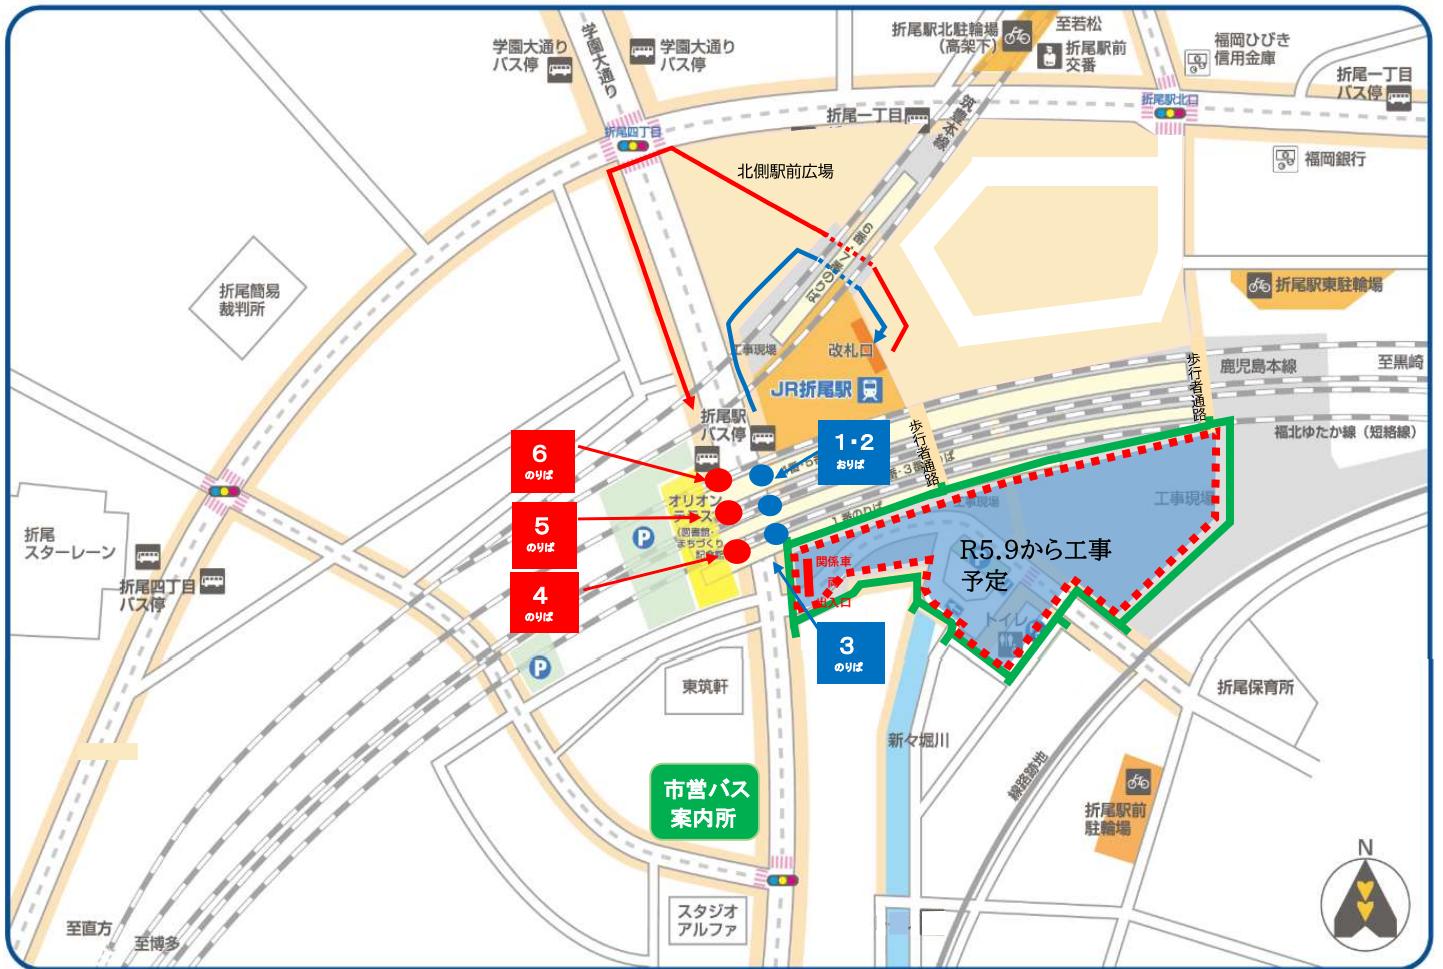

市営バスのりばのご案内

4番のりば からのおもな行先

高須・青葉台方面
頃末・猪熊方面
日吉台方面
日の峯方面

- ・【61循】日の峯行き(女子大・おかの台経由)
- ・【83】向田(営)行き(女子大・日吉台・猪熊経由)
- ・【84】芦屋中央病院行き(女子大・日吉台・向田経由)
- ・【85】頃末・向田方面行き(女子大・ハイパス・頃末経由)
- ・【86】向田(営)行き(頃末・猪熊経由)
- ・【70】高須公住方面行き(女子大経由)
- ・【70】青葉台入口行き(女子大・高須公住経由)
- ・【70】二島駅行き(女子大・高須公住・青葉台経由)
- ・【70】小倉行き(女子大・高須公住・青葉台・二島駅経由)
- ・【90】芦屋(粟屋・鶴松団地)行き(女子大・高須公住・青葉台経由)
- ・【91】芦屋(鶴松団地)行き(高須公住・青葉台・花野路・花美坂経由)

5番のりば からのおもな行先

学研都市方面
産業医科方面
折尾東団地方面

- ・【31循】折尾循環(女子大・産医大経由本城駅方面行き)
- ・【31循】折尾循環(出張所・本城駅経由産医大方面行き)
- ・【33】学研都市行き(女子大・産医大内・光貞台経由)
- ・【35】学研都市(向田営)行き(女子大・産医大入口経由)
- ・【36】二島駅行き(出張所・産医大入口・本城陸上競技場経由)
- ・【55】二島駅行き(出張所・折尾東団地・帯田経由)
- ・【63快】学研都市行き(快速・浅川交差点・浅川学園台経由)
- ・【64】二島駅(学研都市)行き(女子大・共立大・弘川大橋経由)
- ・【65】向田営(学研都市)行き(共立大・ひびきの郵便局前経由)
- ・【臨時】グリーンパーク行き
- ・【ファンバス送迎】ボートレース芦屋行き

6番のりば 西鉄バス乗り場

市営バス 折尾駅前案内所

八幡西区堀川町4番10号(TSハウス 1F)
平日: 10:30~19:00
土日祝: 10:30~17:00 (年末年始は休業)

1番、2番バス停 市営バス降車専用

3番のりば 西鉄バス乗り場