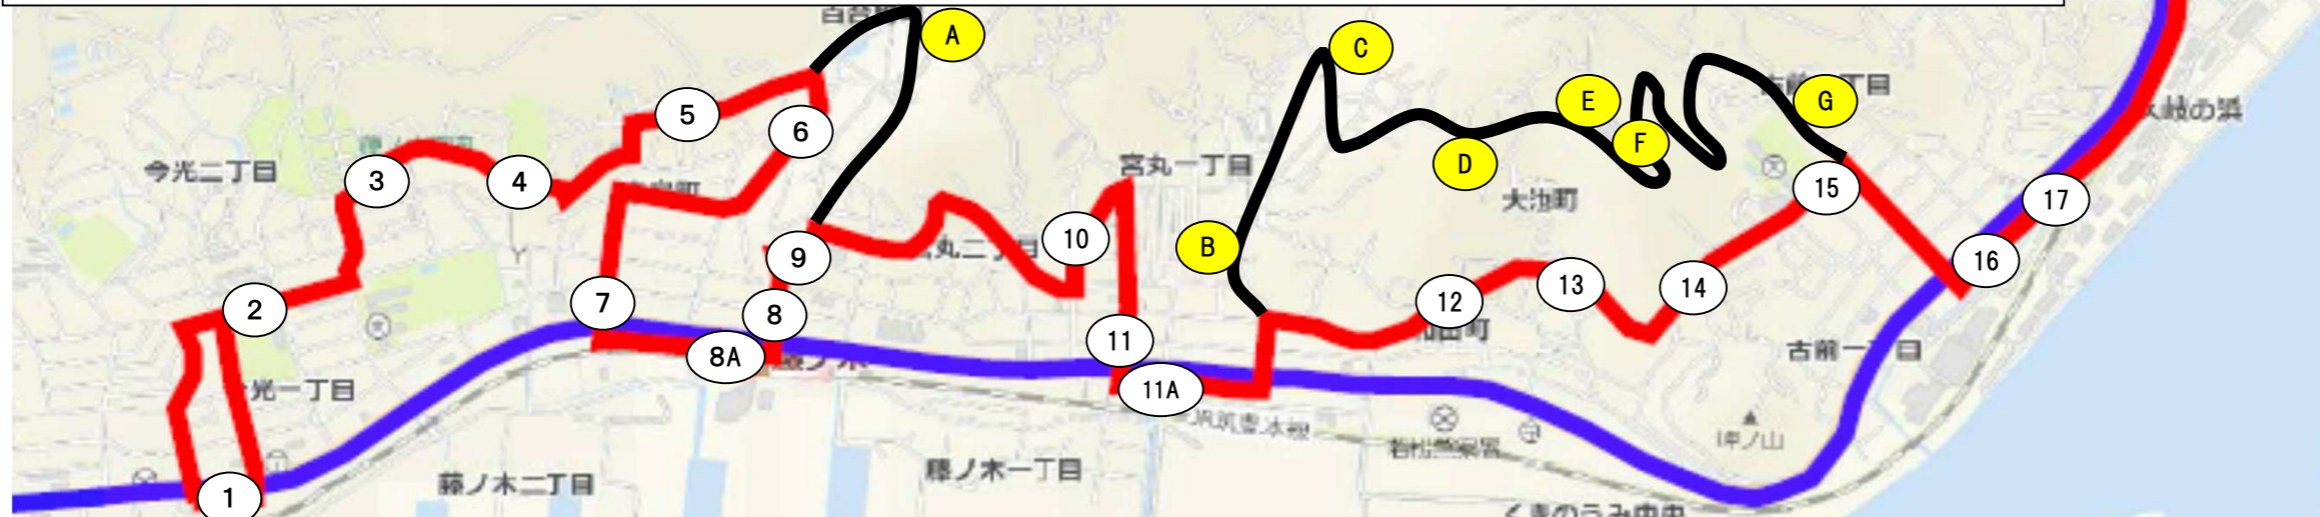

# 「お買い物バス」 石峰山（百合野・大池～産医大若松病院コース）

運行日  
月曜日～金曜日  
※土曜・祝休日の運行はありません

## 停留場所一覧

(行き) 16番⇒25番のバス停間は降車専用  
(帰り) 25番⇒17番のバス停間は乗車専用

【凡例】  
○百合野・大池コース  
○石峰山コース

令和5年3月18日変更

(c) Esri Japan