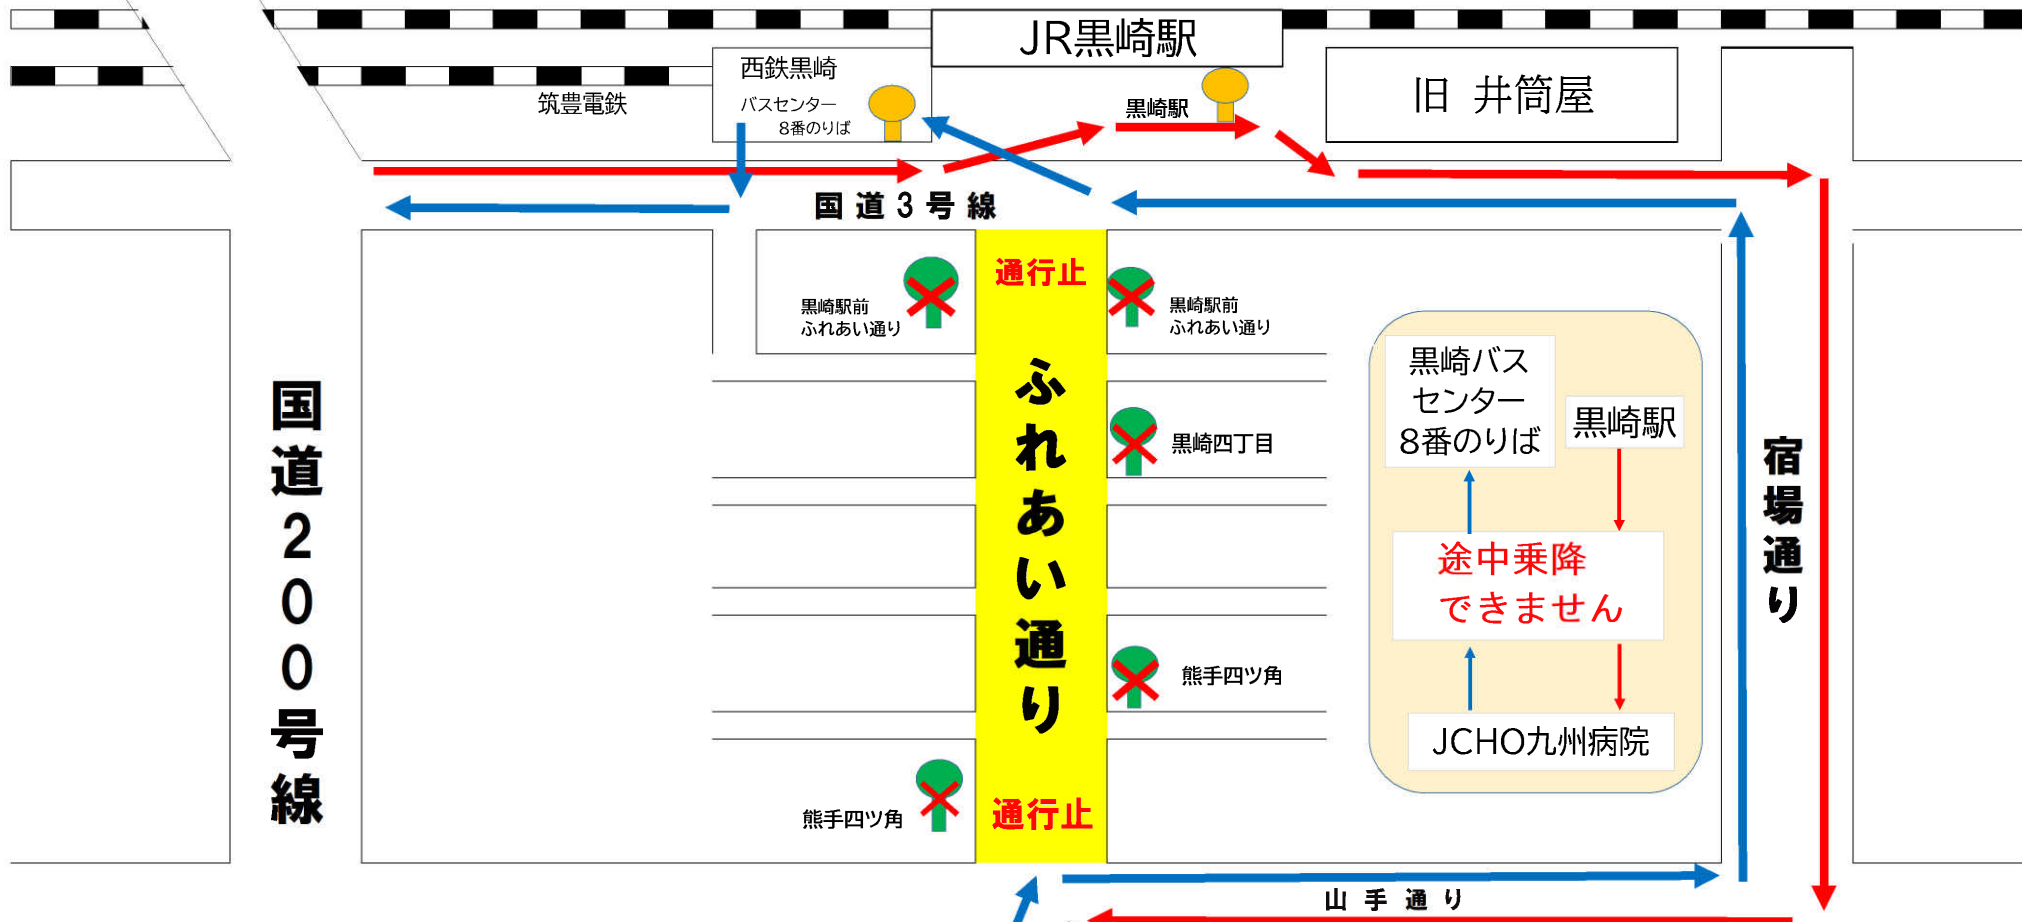

【黒崎よさこい祭り】交通規制

市営バス迂回運行図

【黒崎よさこい祭り】

5月17日(日)

ふれあい通り通行止

宿場通りへ迂回運行

11:30 ~ 16:00

途中乗降できません

ひびしん
ホール

サンリブ

JCHO
九州病院